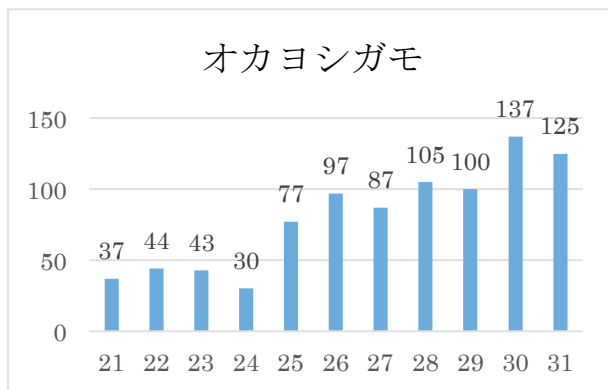

全国一斉ガンカモ・カワウ調査に参加

2019年の調査に当会も例年通り参加しました。実施日の1月10日(木)はよい天気だが気温が低く、冷たい中での調査でした。担当区域である武庫川中流域の生瀬橋から武庫川新橋間を調査。参加された会員は10名。3班に分け、カモ類とカワウをカウント。カモ類は8種類を確認、総数655羽、昨年と比べ僅か3羽の違いでした。カワウは計11羽でした。

総括=片山会長

A班=生瀬橋→宝塚大橋	川道・斎藤・石田
B班=宝塚大橋→宝塚新大橋	笹部・谷・倉本
C班=武庫川新橋→宝塚新大橋	片山・石井・武田・小島道

2. 寒い中ご参加下さいました会員の皆さまお疲れさまでした。

過去よりの推移

調査年月日	マガモ	カルガモ	コガモ	オカヨシガモ	ヒドリガモ	オナガガモ	キンクロハジロ	アメリカヒドリ	ミコアイサ	ハシビロガモ	ホシハジロ	ヨシガモ	カワアイサ	計
21.1.12	16		130	37	265	136								584
22.1.11	9	10	80	44	240	104		1						488
23.1.08	14	6	90	43	300	145		1						599
24.1.09	5	6	113	30	261	113	2	1						531
25.1.11	29	12	84	77	208	92			1					503
26.1.11	26	21	161	97	216	156						2		679
27.1.10	13	5	96	87	110	98	15			2	1			427
28.1.07	16		125	105	162	68	21	1					1	499
29.1.07	21	14	137	100	211	103	18						1	605
30.1.11	13	14	195	137	154	55	85			5				658
31.1.10	26	8	146	125	251	57	41			1				655

班別によるカウント数(種名は上段に準ずる)

年	班	マガモ	カルガモ	コガモ	オカヨシガモ	ヒドリガモ	オナガガモ	キンクロハジロ	アメリカヒドリ	ミコアイサ	ハシビロガモ	ホシハジロ	ヨシガモ	カワアイサ	計
21年	A班			85		107	57								249
	B班	15		22	37	80	57								211
	C班	1		23		78	22								124
22年	A班	6	1	60	2	100	81		1						251
	B班		6	6	30	73	15								130
	C班	3	3	14	12	67	8								107
23年	A班	7	2	77	5	88	109								288
	B班	1		7	20	119	12								159
	C班	6	4	6	18	93	24		1						152
24年	A班		1	42	14	85	89	2							233
	B班		2	18	10	67	8								105
	C班	5	3	53	6	109	16		1						193
25年	A班	16	1	46	4	56	66								189
	B班	7	3	13	36	89	15								163
	C班	6	8	25	37	63	11			1					151
26年	A班	2		69	15	73	58								217
	B班		2	12	42	31	10								97
	C班	24	19	80	40	112	88					2			365
27年	A班	3		19	9	3	23				1	1			59
	B班	8	5	51	21	71	61	13			1				231
	C班	2		26	57	36	14	2							137
28年	A班			86	7	2	46								141
	B班	14		35	43	73	14	21						1	201
	C班	2		4	55	87	8		1						157
29年	A班	16	8	58	25	32	28							1	168
	B班	5		13	32	80	40	12							182
	C班		6	66	43	99	35	6							255
30年	A班	11	6	72	62	69	32	12			5				269
	B班	2	4	26	51	20	21	37							161
	C班		4	97	24	65	2	36							228
31年	A班	22		78	36	15	29	9							189
	B班		5	13	33	68	21	14							154
	C班	4	3	55	56	168	7	18		1					312

種別ごとの推移

アメリカヒドリ、ミコアイサ、ハシビロガモ、ホシハジロ、ヨシガモ、カワアイサは少数のため割愛しました。