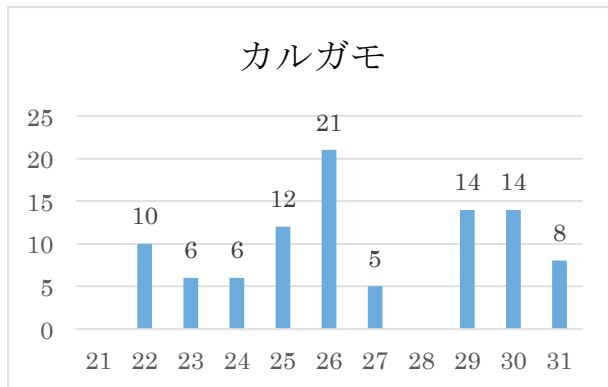

全国一斉ガンカモ・カワウ調査に参加

2019年の調査に当会も例年通り参加しました。実施日の1月10日(木)はよい天気だが気温が低く、冷たい中での調査でした。担当区域である武庫川中流域の生瀬橋から武庫川新橋間を調査。参加された会員は10名。3班に分け、カモ類とカワウをカウント。カモ類は8種類を確認、総数655羽、昨年と比べ僅か3羽の違いでした。カワウは計11羽でした。

総括=片山会長

A班=生瀬橋→宝塚大橋	川道・斎藤・石田
B班=宝塚大橋→宝塚新大橋	笹部・谷・倉本
C班=武庫川新橋→宝塚新大橋	片山・石井・武田・小島道

2. 寒い中ご参加下さいました会員の皆さまお疲れさまでした。

過去よりの推移

調査年月日	マガモ	カルガモ	コガモ	オカヨシガモ	ヒドリガモ	オナガガモ	キンクロハジロ	アメリカヒドリ	ミコアイサ	ハシビロガモ	ホシハジロ	ヨシガモ	カワアイサ	計
21.1.12	16		130	37	265	136								584
22.1.11	9	10	80	44	240	104		1						488
23.1.08	14	6	90	43	300	145		1						599
24.1.09	5	6	113	30	261	113	2	1						531
25.1.11	29	12	84	77	208	92			1					503
26.1.11	26	21	161	97	216	156						2		679
27.1.10	13	5	96	87	110	98	15			2	1			427
28.1.07	16		125	105	162	68	21	1					1	499
29.1.07	21	14	137	100	211	103	18						1	605
30.1.11	13	14	195	137	154	55	85			5				658
31.1.10	26	8	146	125	251	57	41			1				655

班別によるカウント数(種名は上段に準ずる)

年	班	マガモ	カルガモ	コガモ	オカヨシガモ	ヒドリガモ	オナガガモ	キンクロハジロ	アメリカヒドリ	ミコアイサ	ハシビロガモ	ホシハジロ	ヨシガモ	カワアイサ	計
21年	A班			85		107	57								249
	B班	15		22	37	80	57								211
	C班	1		23		78	22								124
22年	A班	6	1	60	2	100	81		1						251
	B班		6	6	30	73	15								130
	C班	3	3	14	12	67	8								107
23年	A班	7	2	77	5	88	109								288
	B班	1		7	20	119	12								159
	C班	6	4	6	18	93	24		1						152
24年	A班		1	42	14	85	89	2							233
	B班		2	18	10	67	8								105
	C班	5	3	53	6	109	16		1						193
25年	A班	16	1	46	4	56	66								189
	B班	7	3	13	36	89	15								163
	C班	6	8	25	37	63	11			1					151
26年	A班	2		69	15	73	58								217
	B班		2	12	42	31	10								97
	C班	24	19	80	40	112	88					2			365
27年	A班	3		19	9	3	23				1	1			59
	B班	8	5	51	21	71	61	13			1				231
	C班	2		26	57	36	14	2							137
28年	A班			86	7	2	46								141
	B班	14		35	43	73	14	21						1	201
	C班	2		4	55	87	8		1						157
29年	A班	16	8	58	25	32	28							1	168
	B班	5		13	32	80	40	12							182
	C班		6	66	43	99	35	6							255
30年	A班	11	6	72	62	69	32	12			5				269
	B班	2	4	26	51	20	21	37							161
	C班		4	97	24	65	2	36							228
31年	A班	22		78	36	15	29	9							189
	B班		5	13	33	68	21	14							154
	C班	4	3	55	56	168	7	18		1					312

種別ごとの推移

アメリカヒドリ、ミコアイサ、ハシビロガモ、ホシハジロ、ヨシガモ、カワアイサは少数のため割愛しました。