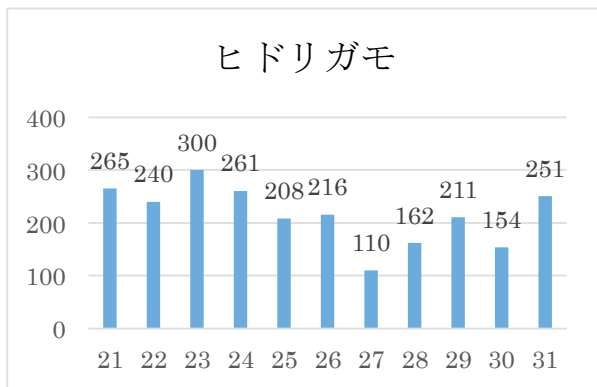

全国一斉ガンカモ・カワウ調査に参加

2019年の調査に当会も例年通り参加しました。実施日の1月10日(木)はよい天気だが気温が低く、冷たい中での調査でした。担当区域である武庫川中流域の生瀬橋から武庫川新橋間を調査。参加された会員は10名。3班に分け、カモ類とカワウをカウント。カモ類は8種類を確認、総数655羽、昨年と比べ僅か3羽の違いでした。カワウは計11羽でした。

総括=片山会長

A班=生瀬橋→宝塚大橋	川道・斎藤・石田
B班=宝塚大橋→宝塚新大橋	笹部・谷・倉本
C班=武庫川新橋→宝塚新大橋	片山・石井・武田・小島道

2. 寒い中ご参加下さいました会員の皆さまお疲れさまでした。

過去よりの推移

調査年月日	マガモ	カルガモ	コガモ	オカヨシガモ	ヒドリガモ	オナガガモ	キンクロハジロ	アメリカヒドリ	ミコアイサ	ハシビロガモ	ホシハジロ	ヨシガモ	カワアイサ	計
21.1.12	16		130	37	265	136								584
22.1.11	9	10	80	44	240	104		1						488
23.1.08	14	6	90	43	300	145		1						599
24.1.09	5	6	113	30	261	113	2	1						531
25.1.11	29	12	84	77	208	92			1					503
26.1.11	26	21	161	97	216	156						2		679
27.1.10	13	5	96	87	110	98	15			2	1			427
28.1.07	16		125	105	162	68	21	1					1	499
29.1.07	21	14	137	100	211	103	18						1	605
30.1.11	13	14	195	137	154	55	85			5				658
31.1.10	26	8	146	125	251	57	41			1				655

班別によるカウント数(種名は上段に準ずる)

年	班	マガモ	カルガモ	コガモ	オカヨシガモ	ヒドリガモ	オナガガモ	キンクロハジロ	アメリカヒドリ	ミコアイサ	ハシビロガモ	ホシハジロ	ヨシガモ	カワアイサ	計
21年	A班			85		107	57								249
	B班	15		22	37	80	57								211
	C班	1		23		78	22								124
22年	A班	6	1	60	2	100	81		1						251
	B班		6	6	30	73	15								130
	C班	3	3	14	12	67	8								107
23年	A班	7	2	77	5	88	109								288
	B班	1		7	20	119	12								159
	C班	6	4	6	18	93	24		1						152
24年	A班		1	42	14	85	89	2							233
	B班		2	18	10	67	8								105
	C班	5	3	53	6	109	16		1						193
25年	A班	16	1	46	4	56	66								189
	B班	7	3	13	36	89	15								163
	C班	6	8	25	37	63	11			1					151
26年	A班	2		69	15	73	58								217
	B班		2	12	42	31	10								97
	C班	24	19	80	40	112	88					2			365
27年	A班	3		19	9	3	23				1	1			59
	B班	8	5	51	21	71	61	13			1				231
	C班	2		26	57	36	14	2							137
28年	A班			86	7	2	46								141
	B班	14		35	43	73	14	21						1	201
	C班	2		4	55	87	8		1						157
29年	A班	16	8	58	25	32	28							1	168
	B班	5		13	32	80	40	12							182
	C班		6	66	43	99	35	6							255
30年	A班	11	6	72	62	69	32	12			5				269
	B班	2	4	26	51	20	21	37							161
	C班		4	97	24	65	2	36							228
31年	A班	22		78	36	15	29	9							189
	B班		5	13	33	68	21	14							154
	C班	4	3	55	56	168	7	18		1					312

種別ごとの推移

アメリカヒドリ、ミコアイサ、ハシビロガモ、ホシハジロ、ヨシガモ、カワアイサは少数のため割愛しました。