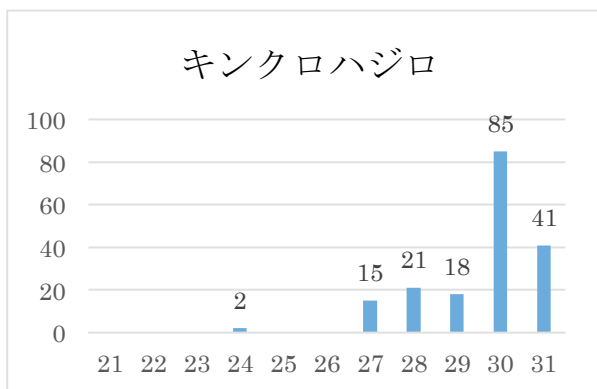

全国一斉ガンカモ・カワウ調査に参加

2019年の調査に当会も例年通り参加しました。実施日の1月10日(木)はよい天気だが気温が低く、冷たい中での調査でした。担当区域である武庫川中流域の生瀬橋から武庫川新橋間を調査。参加された会員は10名。3班に分け、カモ類とカワウをカウント。カモ類は8種類を確認、総数655羽、昨年と比べ僅か3羽の違いでした。カワウは計11羽でした。

総括=片山会長

A班=生瀬橋→宝塚大橋	川道・斎藤・石田
B班=宝塚大橋→宝塚新大橋	笹部・谷・倉本
C班=武庫川新橋→宝塚新大橋	片山・石井・武田・小島道

2. 寒い中ご参加下さいました会員の皆さまお疲れさまでした。

過去よりの推移

調査年月日	マガモ	カルガモ	コガモ	オカヨシガモ	ヒドリガモ	オナガガモ	キンクロハジロ	アメリカヒドリ	ミコアイサ	ハシビロガモ	ホシハジロ	ヨシガモ	カワアイサ	計
21.1.12	16		130	37	265	136								584
22.1.11	9	10	80	44	240	104		1						488
23.1.08	14	6	90	43	300	145		1						599
24.1.09	5	6	113	30	261	113	2	1						531
25.1.11	29	12	84	77	208	92			1					503
26.1.11	26	21	161	97	216	156						2		679
27.1.10	13	5	96	87	110	98	15			2	1			427
28.1.07	16		125	105	162	68	21	1					1	499
29.1.07	21	14	137	100	211	103	18						1	605
30.1.11	13	14	195	137	154	55	85			5				658
31.1.10	26	8	146	125	251	57	41			1				655

班別によるカウント数(種名は上段に準ずる)

年	班	マガモ	カルガモ	コガモ	オカヨシガモ	ヒドリガモ	オナガガモ	キンクロハジロ	アメリカヒドリ	ミコアイサ	ハシビロガモ	ホシハジロ	ヨシガモ	カワアイサ	計
21年	A班			85		107	57								249
	B班	15		22	37	80	57								211
	C班	1		23		78	22								124
22年	A班	6	1	60	2	100	81		1						251
	B班		6	6	30	73	15								130
	C班	3	3	14	12	67	8								107
23年	A班	7	2	77	5	88	109								288
	B班	1		7	20	119	12								159
	C班	6	4	6	18	93	24		1						152
24年	A班		1	42	14	85	89	2							233
	B班		2	18	10	67	8								105
	C班	5	3	53	6	109	16		1						193
25年	A班	16	1	46	4	56	66								189
	B班	7	3	13	36	89	15								163
	C班	6	8	25	37	63	11			1					151
26年	A班	2		69	15	73	58								217
	B班		2	12	42	31	10								97
	C班	24	19	80	40	112	88					2			365
27年	A班	3		19	9	3	23				1	1			59
	B班	8	5	51	21	71	61	13			1				231
	C班	2		26	57	36	14	2							137
28年	A班			86	7	2	46								141
	B班	14		35	43	73	14	21						1	201
	C班	2		4	55	87	8		1						157
29年	A班	16	8	58	25	32	28							1	168
	B班	5		13	32	80	40	12							182
	C班		6	66	43	99	35	6							255
30年	A班	11	6	72	62	69	32	12			5				269
	B班	2	4	26	51	20	21	37							161
	C班		4	97	24	65	2	36							228
31年	A班	22		78	36	15	29	9							189
	B班		5	13	33	68	21	14							154
	C班	4	3	55	56	168	7	18		1					312

種別ごとの推移

アメリカヒドリ、ミコアイサ、ハシビロガモ、ホシハジロ、ヨシガモ、カワアイサは少数のため割愛しました。