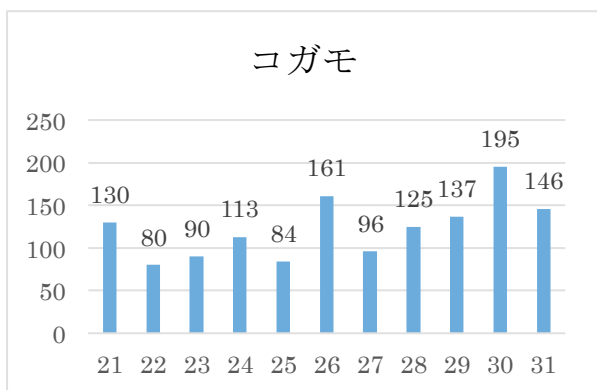

全国一斉ガンカモ・カワウ調査に参加

2019年の調査に当会も例年通り参加しました。実施日の1月10日(木)はよい天気だが気温が低く、冷たい中での調査でした。担当区域である武庫川中流域の生瀬橋から武庫川新橋間を調査。参加された会員は10名。3班に分け、カモ類とカワウをカウント。カモ類は8種類を確認、総数655羽、昨年と比べ僅か3羽の違いでした。カワウは計11羽でした。

総括=片山会長

A班=生瀬橋→宝塚大橋	川道・斎藤・石田
B班=宝塚大橋→宝塚新大橋	笹部・谷・倉本
C班=武庫川新橋→宝塚新大橋	片山・石井・武田・小島道

2. 寒い中ご参加下さいました会員の皆さまお疲れさまでした。

過去よりの推移

調査年月日	マガモ	カルガモ	コガモ	オカヨシガモ	ヒドリガモ	オナガガモ	キンクロハジロ	アメリカヒドリ	ミコアイサ	ハシビロガモ	ホシハジロ	ヨシガモ	カワアイサ	計
21.1.12	16		130	37	265	136								584
22.1.11	9	10	80	44	240	104		1						488
23.1.08	14	6	90	43	300	145		1						599
24.1.09	5	6	113	30	261	113	2	1						531
25.1.11	29	12	84	77	208	92			1					503
26.1.11	26	21	161	97	216	156						2		679
27.1.10	13	5	96	87	110	98	15			2	1			427
28.1.07	16		125	105	162	68	21	1					1	499
29.1.07	21	14	137	100	211	103	18						1	605
30.1.11	13	14	195	137	154	55	85			5				658
31.1.10	26	8	146	125	251	57	41			1				655

班別によるカウント数(種名は上段に準ずる)

年	班	マガモ	カルガモ	コガモ	オカヨシガモ	ヒドリガモ	オナガガモ	キンクロハジロ	アメリカヒドリ	ミコアイサ	ハシビロガモ	ホシハジロ	ヨシガモ	カワアイサ	計
21年	A班			85		107	57								249
	B班	15		22	37	80	57								211
	C班	1		23		78	22								124
22年	A班	6	1	60	2	100	81		1						251
	B班		6	6	30	73	15								130
	C班	3	3	14	12	67	8								107
23年	A班	7	2	77	5	88	109								288
	B班	1		7	20	119	12								159
	C班	6	4	6	18	93	24		1						152
24年	A班		1	42	14	85	89	2							233
	B班		2	18	10	67	8								105
	C班	5	3	53	6	109	16		1						193
25年	A班	16	1	46	4	56	66								189
	B班	7	3	13	36	89	15								163
	C班	6	8	25	37	63	11			1					151
26年	A班	2		69	15	73	58								217
	B班		2	12	42	31	10								97
	C班	24	19	80	40	112	88					2			365
27年	A班	3		19	9	3	23				1	1			59
	B班	8	5	51	21	71	61	13			1				231
	C班	2		26	57	36	14	2							137
28年	A班			86	7	2	46								141
	B班	14		35	43	73	14	21						1	201
	C班	2		4	55	87	8		1						157
29年	A班	16	8	58	25	32	28							1	168
	B班	5		13	32	80	40	12							182
	C班		6	66	43	99	35	6							255
30年	A班	11	6	72	62	69	32	12			5				269
	B班	2	4	26	51	20	21	37							161
	C班		4	97	24	65	2	36							228
31年	A班	22		78	36	15	29	9							189
	B班		5	13	33	68	21	14							154
	C班	4	3	55	56	168	7	18		1					312

種別ごとの推移

アメリカヒドリ、ミコアイサ、ハシビロガモ、ホシハジロ、ヨシガモ、カワアイサは少数のため割愛しました。