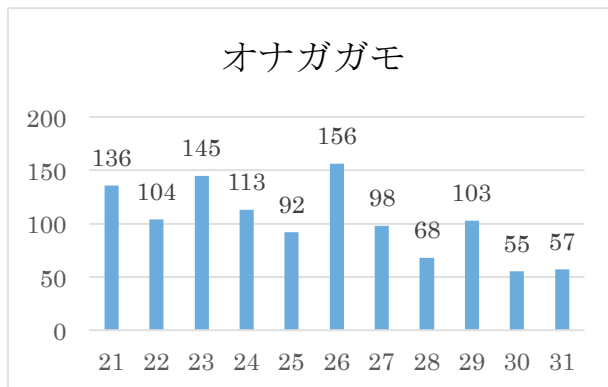

全国一斉ガンカモ・カワウ調査に参加

2019年の調査に当会も例年通り参加しました。実施日の1月10日(木)はよい天気だが気温が低く、冷たい中での調査でした。担当区域である武庫川中流域の生瀬橋から武庫川新橋間を調査。参加された会員は10名。3班に分け、カモ類とカワウをカウント。カモ類は8種類を確認、総数655羽、昨年と比べ僅か3羽の違いでした。カワウは計11羽でした。

総括=片山会長

A班=生瀬橋→宝塚大橋	川道・斎藤・石田
B班=宝塚大橋→宝塚新大橋	笹部・谷・倉本
C班=武庫川新橋→宝塚新大橋	片山・石井・武田・小島道

2. 寒い中ご参加下さいました会員の皆さまお疲れさまでした。

過去よりの推移

調査年月日	マガモ	カルガモ	コガモ	オカヨシガモ	ヒドリガモ	オナガガモ	キンクロハジロ	アメリカヒドリ	ミコアイサ	ハシビロガモ	ホシハジロ	ヨシガモ	カワアイサ	計
21.1.12	16		130	37	265	136								584
22.1.11	9	10	80	44	240	104		1						488
23.1.08	14	6	90	43	300	145		1						599
24.1.09	5	6	113	30	261	113	2	1						531
25.1.11	29	12	84	77	208	92			1					503
26.1.11	26	21	161	97	216	156						2		679
27.1.10	13	5	96	87	110	98	15			2	1			427
28.1.07	16		125	105	162	68	21	1					1	499
29.1.07	21	14	137	100	211	103	18						1	605
30.1.11	13	14	195	137	154	55	85			5				658
31.1.10	26	8	146	125	251	57	41			1				655

班別によるカウント数(種名は上段に準ずる)

年	班	マガモ	カルガモ	コガモ	オカヨシガモ	ヒドリガモ	オナガガモ	キンクロハジロ	アメリカヒドリ	ミコアイサ	ハシビロガモ	ホシハジロ	ヨシガモ	カワアイサ	計
21年	A班			85		107	57								249
	B班	15		22	37	80	57								211
	C班	1		23		78	22								124
22年	A班	6	1	60	2	100	81		1						251
	B班		6	6	30	73	15								130
	C班	3	3	14	12	67	8								107
23年	A班	7	2	77	5	88	109								288
	B班	1		7	20	119	12								159
	C班	6	4	6	18	93	24		1						152
24年	A班		1	42	14	85	89	2							233
	B班		2	18	10	67	8								105
	C班	5	3	53	6	109	16		1						193
25年	A班	16	1	46	4	56	66								189
	B班	7	3	13	36	89	15								163
	C班	6	8	25	37	63	11			1					151
26年	A班	2		69	15	73	58								217
	B班		2	12	42	31	10								97
	C班	24	19	80	40	112	88					2			365
27年	A班	3		19	9	3	23				1	1			59
	B班	8	5	51	21	71	61	13			1				231
	C班	2		26	57	36	14	2							137
28年	A班			86	7	2	46								141
	B班	14		35	43	73	14	21						1	201
	C班	2		4	55	87	8		1						157
29年	A班	16	8	58	25	32	28							1	168
	B班	5		13	32	80	40	12							182
	C班		6	66	43	99	35	6							255
30年	A班	11	6	72	62	69	32	12			5				269
	B班	2	4	26	51	20	21	37							161
	C班		4	97	24	65	2	36							228
31年	A班	22		78	36	15	29	9							189
	B班		5	13	33	68	21	14							154
	C班	4	3	55	56	168	7	18		1					312

種別ごとの推移

アメリカヒドリ、ミコアイサ、ハシビロガモ、ホシハジロ、ヨシガモ、カワアイサは少数のため割愛しました。