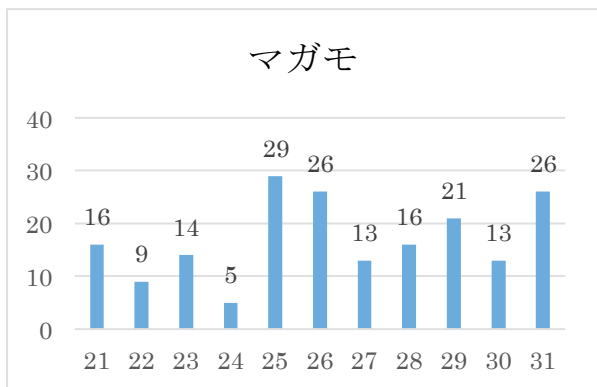

全国一斉ガンカモ・カワウ調査に参加

2019年の調査に当会も例年通り参加しました。実施日の1月10日(木)はよい天気だが気温が低く、冷たい中での調査でした。担当区域である武庫川中流域の生瀬橋から武庫川新橋間を調査。参加された会員は10名。3班に分け、カモ類とカワウをカウント。カモ類は8種類を確認、総数655羽、昨年と比べ僅か3羽の違いでした。カワウは計11羽でした。

総括=片山会長

A班=生瀬橋→宝塚大橋	川道・斎藤・石田
B班=宝塚大橋→宝塚新大橋	笹部・谷・倉本
C班=武庫川新橋→宝塚新大橋	片山・石井・武田・小島道

2. 寒い中ご参加下さいました会員の皆さまお疲れさまでした。

過去よりの推移

調査年月日	マガモ	カルガモ	コガモ	オカヨシガモ	ヒドリガモ	オナガガモ	キンクロハジロ	アメリカヒドリ	ミコアイサ	ハシビロガモ	ホシハジロ	ヨシガモ	カワアイサ	計
21.1.12	16		130	37	265	136								584
22.1.11	9	10	80	44	240	104		1						488
23.1.08	14	6	90	43	300	145		1						599
24.1.09	5	6	113	30	261	113	2	1						531
25.1.11	29	12	84	77	208	92			1					503
26.1.11	26	21	161	97	216	156						2		679
27.1.10	13	5	96	87	110	98	15			2	1			427
28.1.07	16		125	105	162	68	21	1					1	499
29.1.07	21	14	137	100	211	103	18						1	605
30.1.11	13	14	195	137	154	55	85			5				658
31.1.10	26	8	146	125	251	57	41			1				655

班別によるカウント数(種名は上段に準ずる)

年	班	マガモ	カルガモ	コガモ	オカヨシガモ	ヒドリガモ	オナガガモ	キンクロハジロ	アメリカヒドリ	ミコアイサ	ハシビロガモ	ホシハジロ	ヨシガモ	カワアイサ	計
21年	A班			85		107	57								249
	B班	15		22	37	80	57								211
	C班	1		23		78	22								124
22年	A班	6	1	60	2	100	81		1						251
	B班		6	6	30	73	15								130
	C班	3	3	14	12	67	8								107
23年	A班	7	2	77	5	88	109								288
	B班	1		7	20	119	12								159
	C班	6	4	6	18	93	24		1						152
24年	A班		1	42	14	85	89	2							233
	B班		2	18	10	67	8								105
	C班	5	3	53	6	109	16		1						193
25年	A班	16	1	46	4	56	66								189
	B班	7	3	13	36	89	15								163
	C班	6	8	25	37	63	11			1					151
26年	A班	2		69	15	73	58								217
	B班		2	12	42	31	10								97
	C班	24	19	80	40	112	88					2			365
27年	A班	3		19	9	3	23				1	1			59
	B班	8	5	51	21	71	61	13			1				231
	C班	2		26	57	36	14	2							137
28年	A班			86	7	2	46								141
	B班	14		35	43	73	14	21						1	201
	C班	2		4	55	87	8		1						157
29年	A班	16	8	58	25	32	28							1	168
	B班	5		13	32	80	40	12							182
	C班		6	66	43	99	35	6							255
30年	A班	11	6	72	62	69	32	12			5				269
	B班	2	4	26	51	20	21	37							161
	C班		4	97	24	65	2	36							228
31年	A班	22		78	36	15	29	9							189
	B班		5	13	33	68	21	14							154
	C班	4	3	55	56	168	7	18		1					312

種別ごとの推移

アメリカヒドリ、ミコアイサ、ハシビロガモ、ホシハジロ、ヨシガモ、カワアイサは少数のため割愛しました。