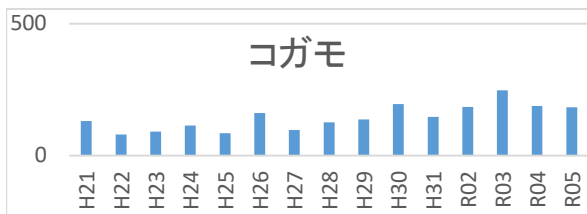

### 今年の観察数(最下段)を過去のデータとの比較の中で

年	月	マガモ	カルガモ	コガモ	オカヨシガモ	ヒドリガモ	オナガガモ	キンクロハジロ	ハシビロガモ	アメリカヒドリ	ミコアイサ	ホシハジロ	ヨシガモ	カワアイサ	計
H21	1-12	16	0	130	37	265	136	0	0						584
H22	1-11	9	10	80	44	240	104	0	0	1					488
H23	1-08	14	6	90	43	300	145	0	0	1					599
H24	1-09	5	6	113	30	261	113	2	0	1					531
H25	1-11	29	12	84	77	208	92	0	0		1				503
H26	1-11	26	21	161	97	216	156	0	0				2		679
H27	1-10	13	5	96	87	110	98	15	2			1			427
H28	1-07	16	0	125	105	162	68	21	0	1				1	499
H29	1-07	21	14	137	100	211	103	18	0					1	605
H30	1-11	13	14	195	137	154	55	85	5						658
H31	1-10	26	8	146	125	251	57	41	1						655
R02	1-09	39	37	184	341	235	76	31	1		2				946
R03	1-11	4	18	247	263	186	65	33	5		1				822
R04	1-10	26	9	188	199	181	32	12	4		1				652
R05	1-12	14	2	183	353	198	70	14	13	1	1				849