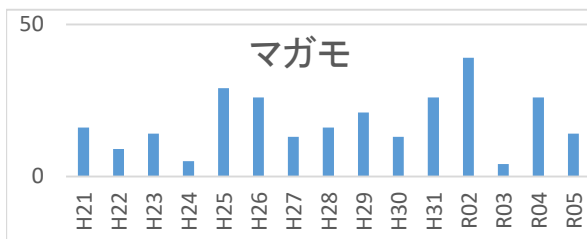

### 今年の観察数(最下段)を過去のデータとの比較の中で

年	月	マガモ	カルガモ	コガモ	オカヨシガモ	ヒドリガモ	オナガガモ	キンクロハジロ	ハシビロガモ	アメリカヒドリ	ミコアイサ	ホシハジロ	ヨシガモ	カワアイサ	計
H21	1-12	16	0	130	37	265	136	0	0						584
H22	1-11	9	10	80	44	240	104	0	0	1					488
H23	1-08	14	6	90	43	300	145	0	0	1					599
H24	1-09	5	6	113	30	261	113	2	0	1					531
H25	1-11	29	12	84	77	208	92	0	0		1				503
H26	1-11	26	21	161	97	216	156	0	0				2		679
H27	1-10	13	5	96	87	110	98	15	2			1			427
H28	1-07	16	0	125	105	162	68	21	0	1				1	499
H29	1-07	21	14	137	100	211	103	18	0					1	605
H30	1-11	13	14	195	137	154	55	85	5						658
H31	1-10	26	8	146	125	251	57	41	1						655
R02	1-09	39	37	184	341	235	76	31	1		2				946
R03	1-11	4	18	247	263	186	65	33	5		1				822
R04	1-10	26	9	188	199	181	32	12	4		1				652
R05	1-12	14	2	183	353	198	70	14	13	1	1				849