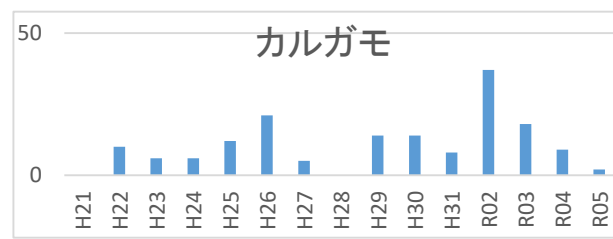

### 今年の観察数(最下段)を過去のデータとの比較の中で

年	月	マガモ	カルガモ	コガモ	オカヨシガモ	ヒドリガモ	オナガガモ	キンクロハジロ	ハシビロガモ	アメリカヒドリ	ミコアイサ	ホシハジロ	ヨシガモ	カワアイサ	計
H21	1-12	16	0	130	37	265	136	0	0						584
H22	1-11	9	10	80	44	240	104	0	0	1					488
H23	1-08	14	6	90	43	300	145	0	0	1					599
H24	1-09	5	6	113	30	261	113	2	0	1					531
H25	1-11	29	12	84	77	208	92	0	0		1				503
H26	1-11	26	21	161	97	216	156	0	0				2		679
H27	1-10	13	5	96	87	110	98	15	2			1			427
H28	1-07	16	0	125	105	162	68	21	0	1				1	499
H29	1-07	21	14	137	100	211	103	18	0					1	605
H30	1-11	13	14	195	137	154	55	85	5						658
H31	1-10	26	8	146	125	251	57	41	1						655
R02	1-09	39	37	184	341	235	76	31	1		2				946
R03	1-11	4	18	247	263	186	65	33	5		1				822
R04	1-10	26	9	188	199	181	32	12	4		1				652
R05	1-12	14	2	183	353	198	70	14	13	1	1				849