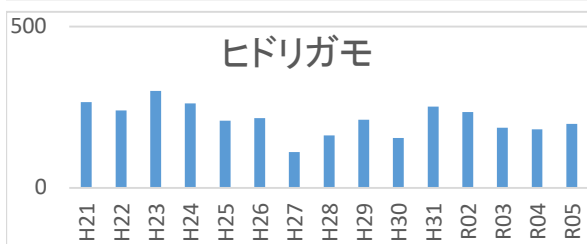

### 今年の観察数(最下段)を過去のデータとの比較の中で

年	月	マガモ	カルガモ	コガモ	オカヨシガモ	ヒドリガモ	オナガガモ	キンクロハジロ	ハシビロガモ	アメリカヒドリ	ミコアイサ	ホシハジロ	ヨシガモ	カワアイサ	計
H21	1-12	16	0	130	37	265	136	0	0						584
H22	1-11	9	10	80	44	240	104	0	0	1					488
H23	1-08	14	6	90	43	300	145	0	0	1					599
H24	1-09	5	6	113	30	261	113	2	0	1					531
H25	1-11	29	12	84	77	208	92	0	0		1				503
H26	1-11	26	21	161	97	216	156	0	0				2		679
H27	1-10	13	5	96	87	110	98	15	2			1			427
H28	1-07	16	0	125	105	162	68	21	0	1				1	499
H29	1-07	21	14	137	100	211	103	18	0					1	605
H30	1-11	13	14	195	137	154	55	85	5						658
H31	1-10	26	8	146	125	251	57	41	1						655
R02	1-09	39	37	184	341	235	76	31	1		2				946
R03	1-11	4	18	247	263	186	65	33	5		1				822
R04	1-10	26	9	188	199	181	32	12	4		1				652
R05	1-12	14	2	183	353	198	70	14	13	1	1				849