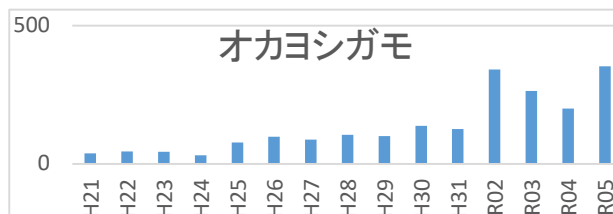

### 今年の観察数(最下段)を過去のデータとの比較の中で

年	月	マガモ	カルガモ	コガモ	オカヨシガモ	ヒドリガモ	オナガガモ	キンクロハジロ	ハシビロガモ	アメリカヒドリ	ミコアイサ	ホシハジロ	ヨシガモ	カワアイサ	計
H21	1-12	16	0	130	37	265	136	0	0						584
H22	1-11	9	10	80	44	240	104	0	0	1					488
H23	1-08	14	6	90	43	300	145	0	0	1					599
H24	1-09	5	6	113	30	261	113	2	0	1					531
H25	1-11	29	12	84	77	208	92	0	0		1				503
H26	1-11	26	21	161	97	216	156	0	0				2		679
H27	1-10	13	5	96	87	110	98	15	2			1			427
H28	1-07	16	0	125	105	162	68	21	0	1				1	499
H29	1-07	21	14	137	100	211	103	18	0					1	605
H30	1-11	13	14	195	137	154	55	85	5						658
H31	1-10	26	8	146	125	251	57	41	1						655
R02	1-09	39	37	184	341	235	76	31	1		2				946
R03	1-11	4	18	247	263	186	65	33	5		1				822
R04	1-10	26	9	188	199	181	32	12	4		1				652
R05	1-12	14	2	183	353	198	70	14	13	1	1				849