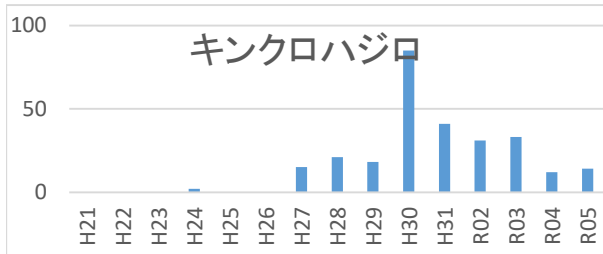

## 2023年 全国一斉ガンカモ・カワウ調査に参加

令和5年（2023年）の調査に当会も例年通り参加しました。実施日は1月12日（木）。例年になく暖かい日で、気持ちよく調査出来ました。

担当区域である武庫川中流域の生瀬橋から武庫川新橋間を調査。参加された会員は12名。3班に分かれ、カモ類とカワウをカウント。カモ類は10種類を確認。総数は849羽で昨年に比べて197羽増でした。カワウは計11羽確認しました。  
（責任者 倉本春美）

総括 = 片山会長

A班 = 生瀬橋→宝塚大橋 石田・川道克・武田・戒能

B班 = 宝塚新大橋→宝塚大橋 倉本・渡邊由・山尾・重村

C班 = 武庫川新橋→宝塚新大橋 石井・西出・井口・原田

ご多用中ご参加くださいました会員の皆様お疲れさまでした。

### 今年の観察数(最下段)を過去のデータとの比較の中で

年	月	マガモ	カルガモ	コガモ	オカヨシガモ	ヒドリガモ	オナガガモ	キンクロハジロ	ハシビロガモ	アメリカヒドリ	ミコアイサ	ホシハジロ	ヨシガモ	カワアイサ	計
H21	1-12	16	0	130	37	265	136	0	0						584
H22	1-11	9	10	80	44	240	104	0	0	1					488
H23	1-08	14	6	90	43	300	145	0	0	1					599
H24	1-09	5	6	113	30	261	113	2	0	1					531
H25	1-11	29	12	84	77	208	92	0	0		1				503
H26	1-11	26	21	161	97	216	156	0	0				2		679
H27	1-10	13	5	96	87	110	98	15	2			1			427
H28	1-07	16	0	125	105	162	68	21	0	1				1	499
H29	1-07	21	14	137	100	211	103	18	0					1	605
H30	1-11	13	14	195	137	154	55	85	5						658
H31	1-10	26	8	146	125	251	57	41	1						655
R02	1-09	39	37	184	341	235	76	31	1		2				946
R03	1-11	4	18	247	263	186	65	33	5		1				822
R04	1-10	26	9	188	199	181	32	12	4		1				652
R05	1-12	14	2	183	353	198	70	14	13	1	1				849